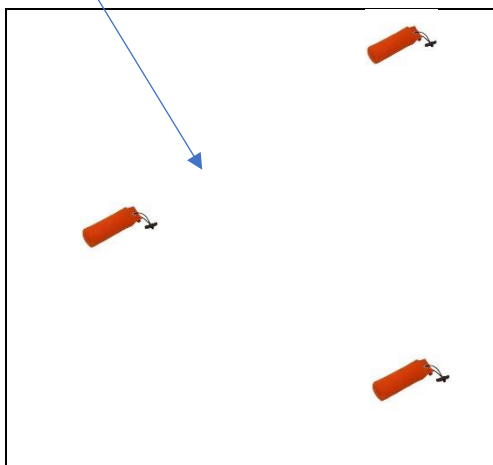

Ændring til apporteringsprøven

Retningsbestemt søg:

I et område på ca. 15x15 meter udlægges blindt 3 dummyer. Der afgives skud mens hund og hører ser det. Området skal ligge ca. 20 meter fra, hvor hunden sendes. Det forventes af hunden apportere mindst 2 dummyer

Afstand: Ca. 20 meter

Område 15x15 meter